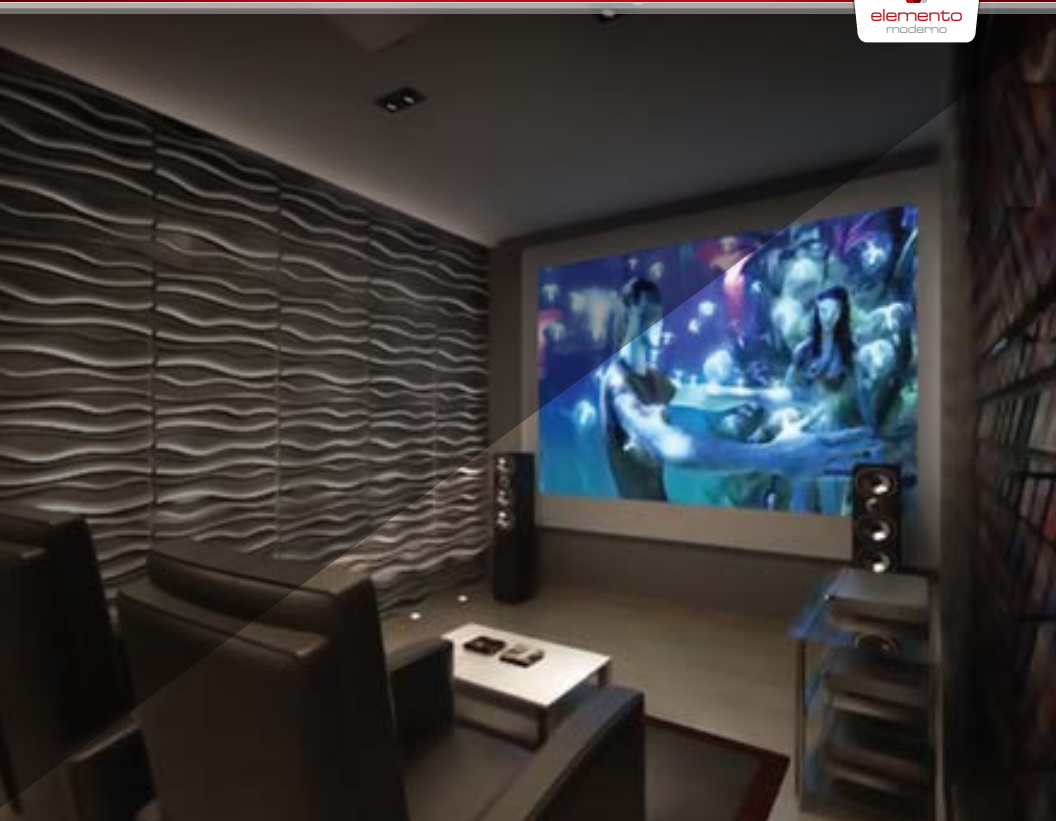

CODIGO ELM0024-S

ESPECIFICACIONES TÉCNICAS:

Medida: 62,5cm x 80cm
Color: Natural
INT.